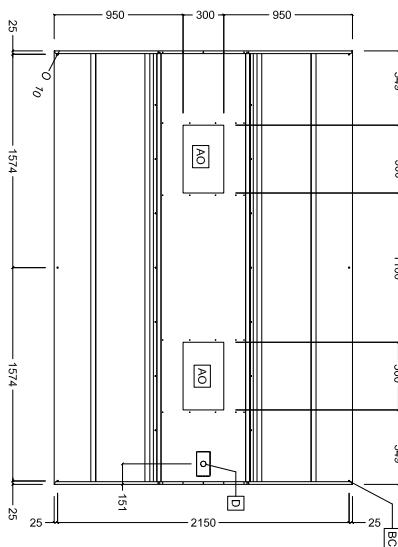

### Goedkeuring

Front aanzicht

Zij aanzicht

Boven aanzicht

### Capaciteit

Lucht capaciteit 8900 m<sup>3</sup>/u

### Algemene gegevens

Externe afmetingen, lengte 3200 mm  
 Externe afmetingen, breedte 2200 mm  
 Externe afmetingen, hoogte 500 mm  
 Gewicht, netto 112 kg