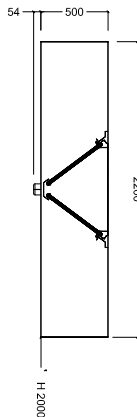

### Eiland afzuigkap EC, 3200x2200 mm

ARTIKEL \_\_\_\_\_

MODEL \_\_\_\_\_

NAAM \_\_\_\_\_

SIS \_\_\_\_\_

AIA \_\_\_\_\_

642045 (EC2232T)

Afzuigkap voor  
eilandmontage  
3200x2200x500 mm

### Goedkeuring

Front aanzicht

Zij aanzicht

Boven aanzicht

### Algemene gegevens

Externe afmetingen, lengte 3200 mm  
 Externe afmetingen, breedte 2200 mm  
 Externe afmetingen, hoogte 500 mm  
 Gewicht, netto 112 kg